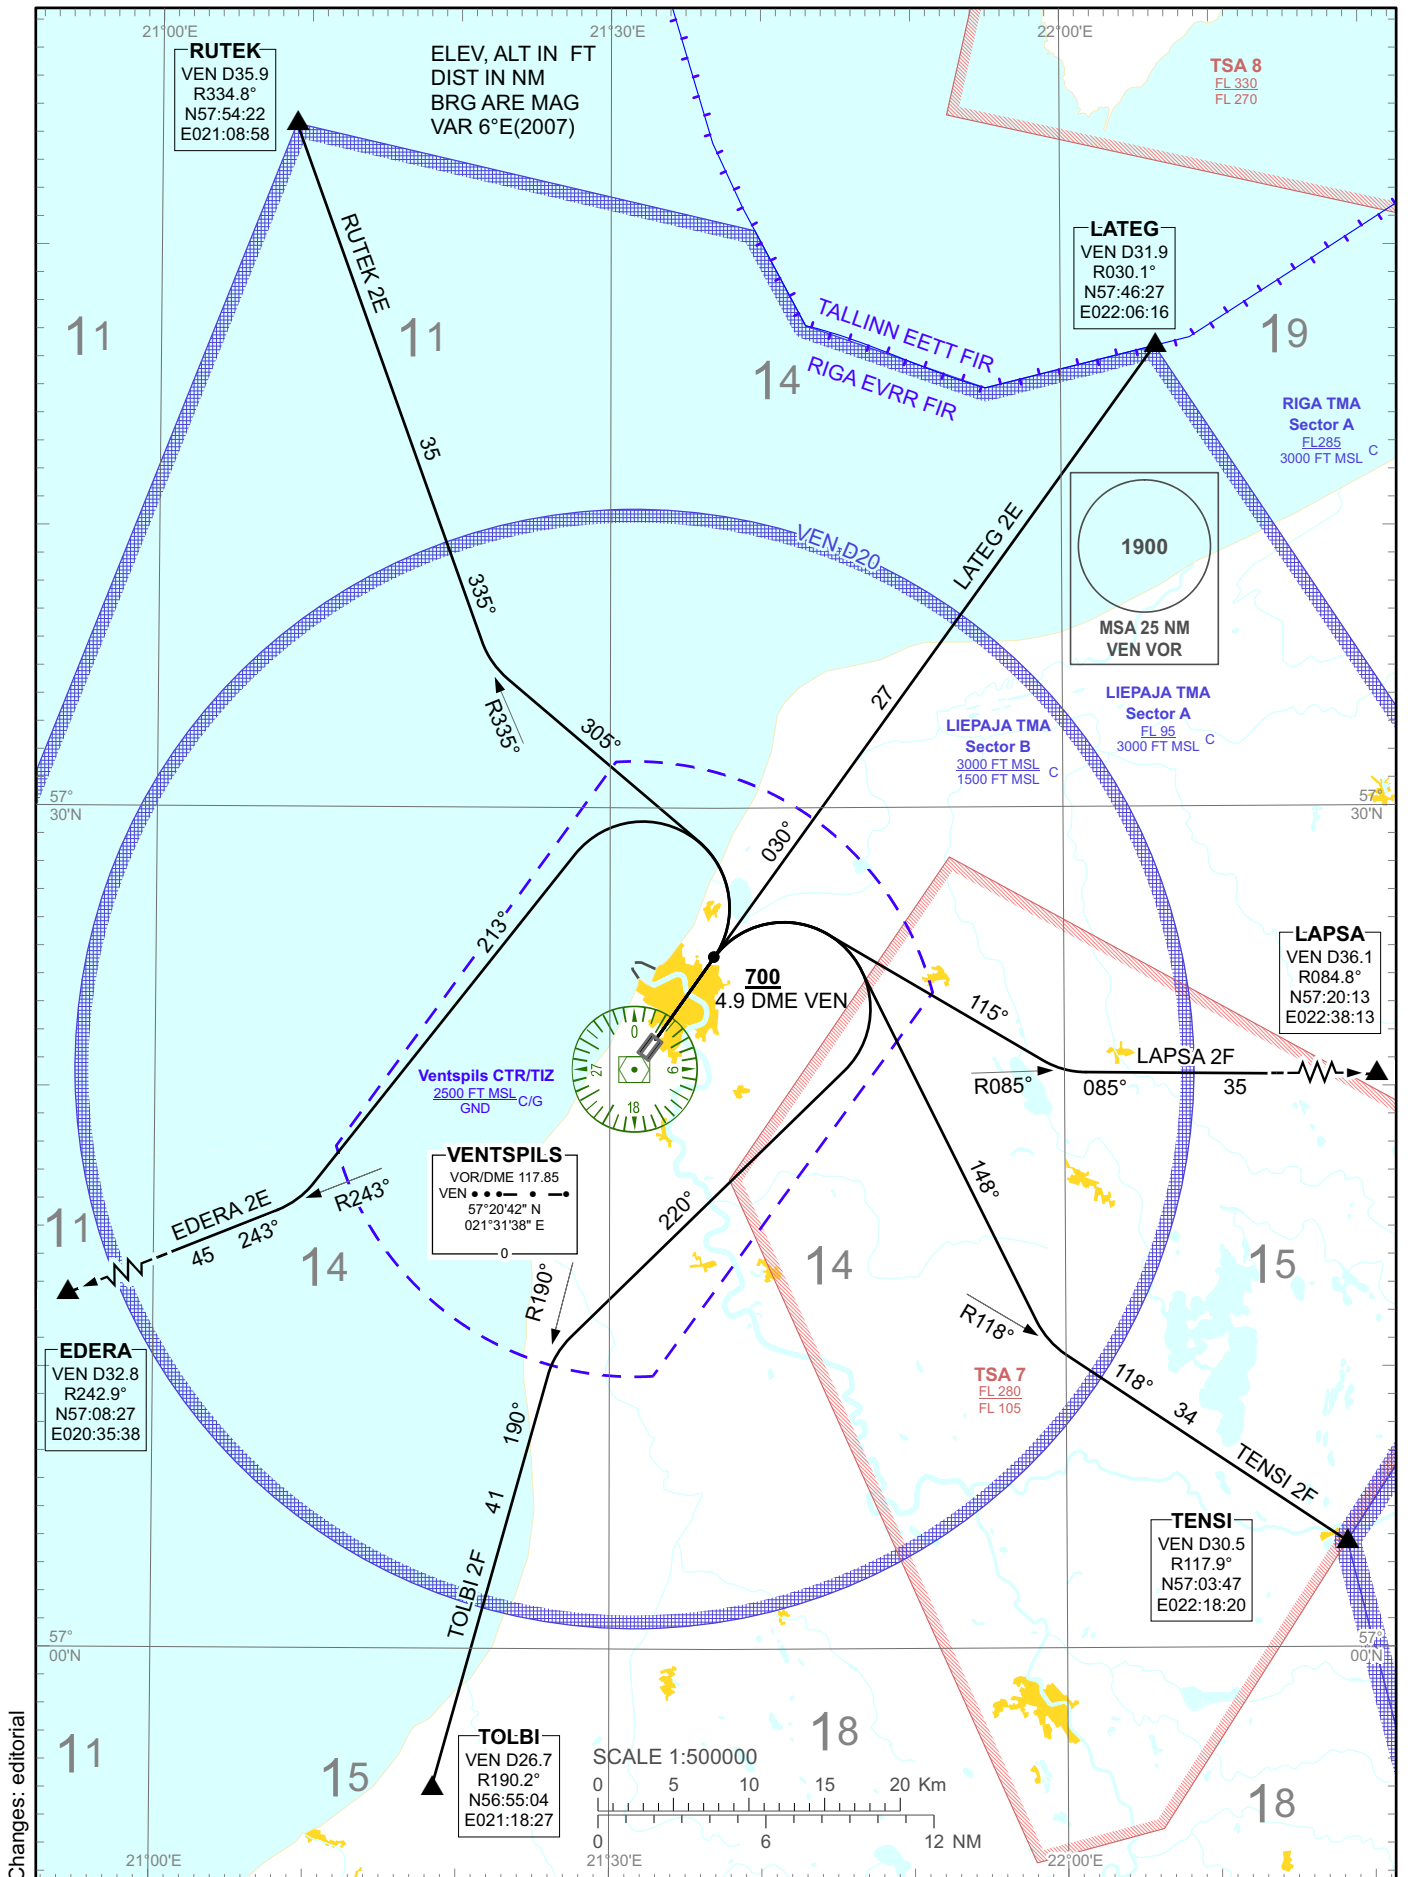

**VENTSPILS/Intl
RWY 03**

**STANDARD DEPARTURE CHART -
INSTRUMENT (SID) - ICAO**

TRANSITION ALTITUDE
5000

TWR/Information 123.900
METEO 126.800

RUTEK 2E LATEG 2E LAPSA 2F
TENSI 2F TOLBI 2F EDERA 2E

INTENTIONALLY LEFT BLANK